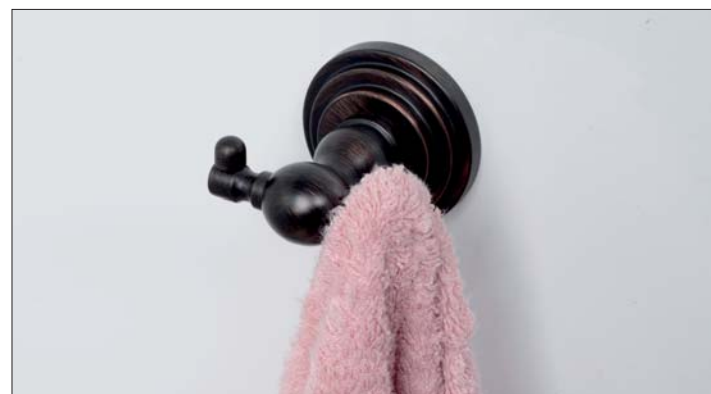

K-7399
Дозатор для жидкого мыла
матовое стекло, «темная бронза»
Ш7 / В15,5 / Г11,5 150ml